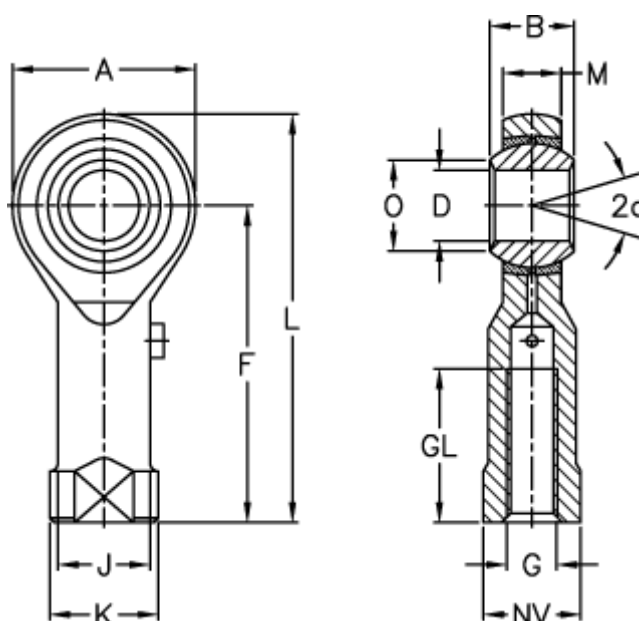

Varenummer: 54301410125
 Beskrivelse: LDK ledhoved PHS 10/F1L
 M10x1,25 med venstregevind

Mål

A	= 26	J	= 15.0
a (grader)	= 13	K	= 19
B	= 14	L	= 56
D	= 10	M	= 10.50
Dynamisk belastning C (kN)	= 7.5	NV	= 17
F	= 43	O	= 12.90
g	= M10x1,25	Statisk belastning C0 (kN)	= 19.0
GL	= 21	Vægt (g)	= 72.0